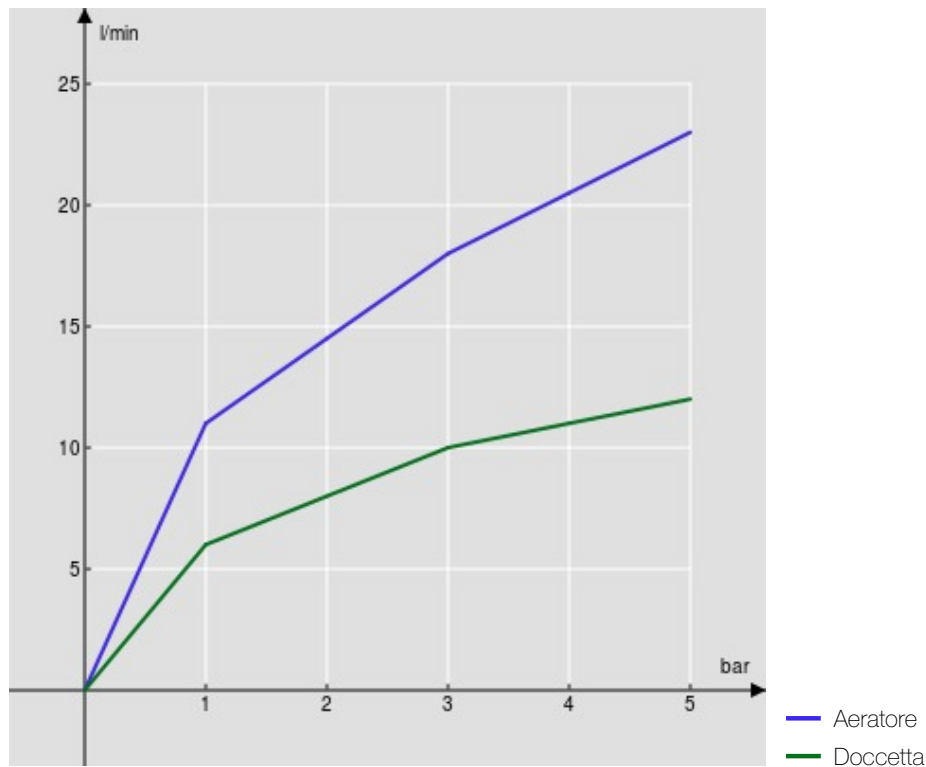

SPECIFICHE

Monocomando esterno con set doccia

Chrome

Aeratore anticalcare M 28 x 1

Supporto doccetta orientabile

Doccetta monogetto e flessibile 150 cm

Limitatore di portata con freno al 50%

Imballo: 37,1 x 23,7 x 11 cm / 0,009671 m<sup>3</sup> / 3,773 kg

CERTIFICAZIONI

DIAGRAMMA DI PORTATA: ACQUA CALDA/FREDDA

DIAGRAMMA DI PORTATA: ACQUA MISCELATA