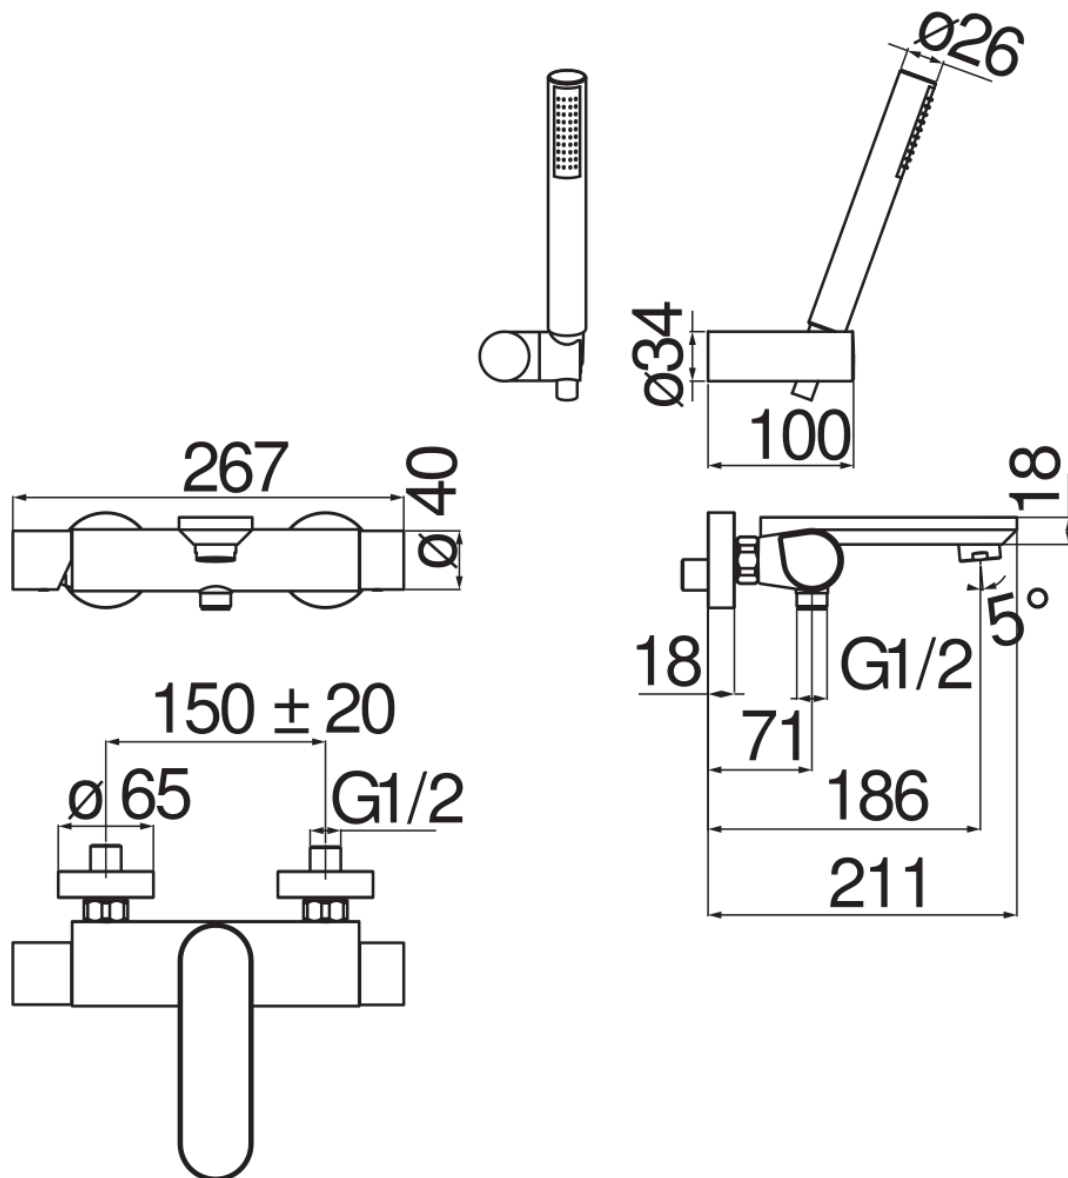

SPECIFICHE

Monocomando esterno con set doccia

Chrome

Aeratore anticalcare M 28 x 1

Supporto doccetta orientabile

Doccetta monogetto e flessibile 150 cm

Limitatore di portata con freno al 50%

Imballo: 37,1 x 23,7 x 11 cm / 0,009671 m<sup>3</sup> / 3,773 kg

CERTIFICAZIONI

DIAGRAMMA DI PORTATA: ACQUA CALDA/FREDDA

DIAGRAMMA DI PORTATA: ACQUA MISCELATA